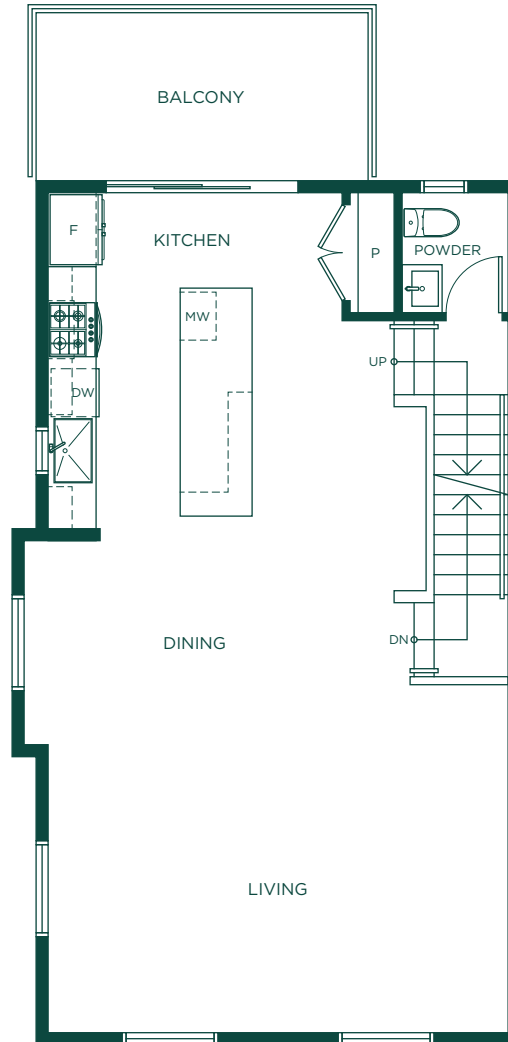

# Plan D1 | D2

4 BEDROOM  
3.5 BATH

INT. 1,736 SQ.FT.

LOWER LEVEL

MAIN LEVEL

D2

UPPER LEVEL