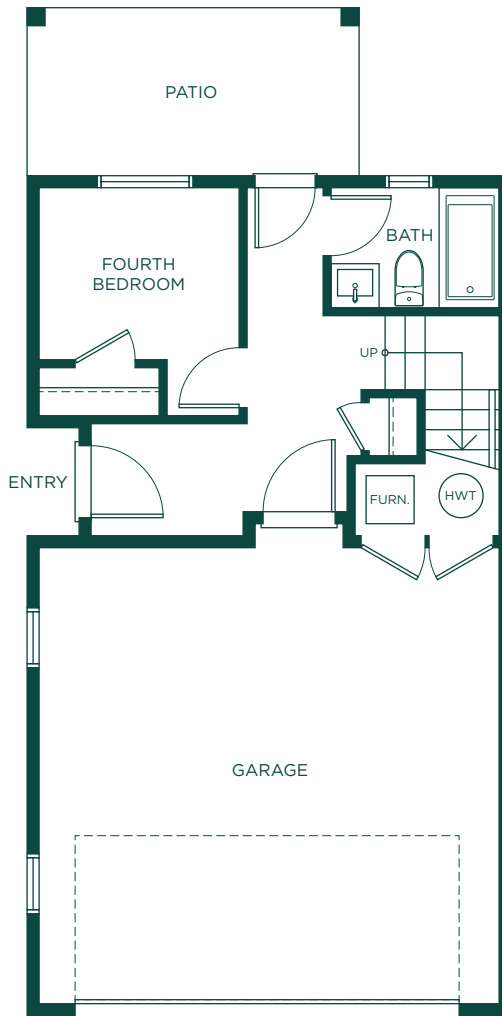

# Plan D1 | D2

4 BEDROOM  
3.5 BATH

INT. 1,736 SQ.FT.

LOWER LEVEL

MAIN LEVEL

D2

UPPER LEVEL