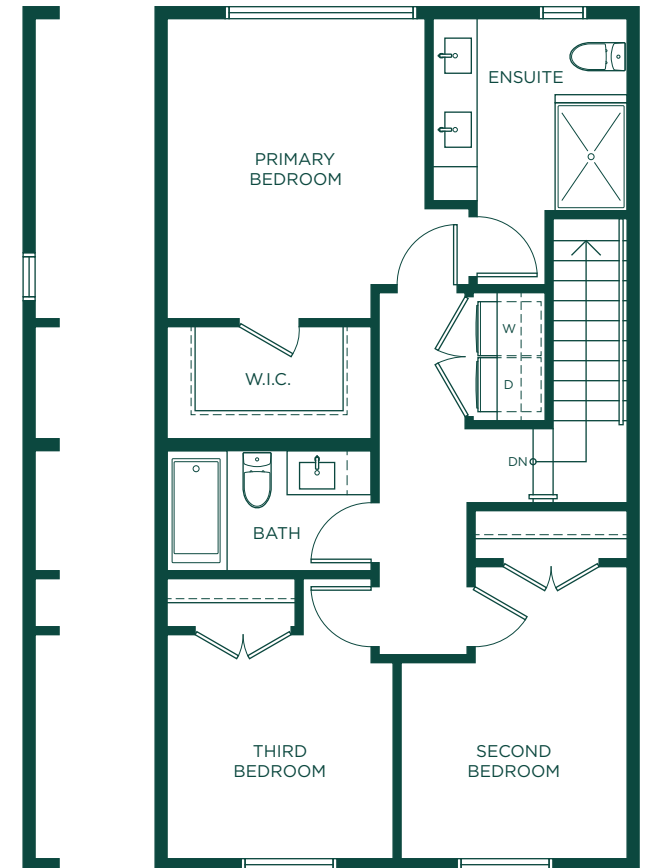

# Plan D1 | D2

4 BEDROOM  
3.5 BATH

INT. 1,736 SQ.FT.

LOWER LEVEL

MAIN LEVEL

D2

UPPER LEVEL